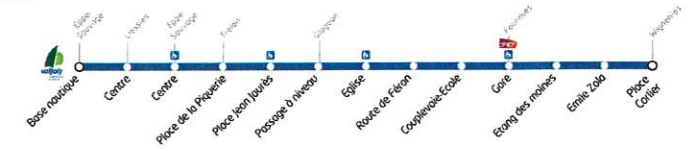

482 Eppe Sauvage - Wignehies

Course n°		11	21	901	911
Jours de circulation	Du 1er juillet au 31 août 2021	L Mo Me J V S	L Mo Me J V S	Dim Fêtes	Dim Fêtes
EPPE-SAUVAGE	Base Nautique - Valljoly	17:15	19:05	17:15	19:05
LIESSIES	Centre	17:23	19:13	17:23	19:13
EPPE-SAUVAGE	Centre	17:34	19:24	17:34	19:24
TRELON	Place de la Piquerie	17:42	19:32	17:42	19:32
TRELON	Place Jean Jaurès	17:44	19:34	17:44	19:34
GLAGEON	Passage à niveau	17:48	19:38	17:48	19:38
GLAGEON	Eglise	17:50	19:40	17:50	19:40
GLAGEON	Route de Féron	17:53	19:43	17:53	19:43
GLAGEON	Couplevoie-Ecole	17:54	19:44	17:54	19:44
FOURMIES	Gare	18:00	19:50	18:00	19:50
FOURMIES	Etang des moines	18:04	19:54	18:04	19:54
FOURMIES	Emilie Zola	18:09	19:59	18:09	19:59
WIGNEHIES	Place Carlier	18:16	20:06	18:16	20:06

Le titre unitaire à 1€ !